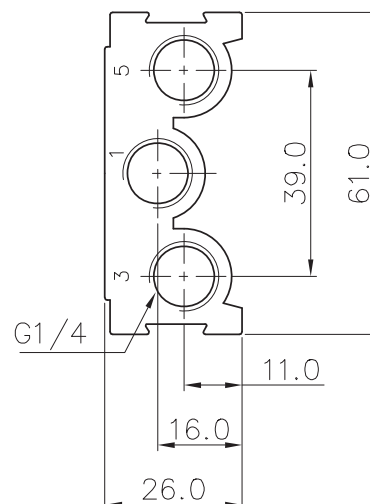

Płyta MF2500-M04 do Zaworow SF2000 5/2 5/3 M04

SKU	YPC-MF2500-M04
Producent	YPC
ilosc stacji	4
przylacze	G 1/4?
do zaworow	SF / SFP 2000

n	2	4	6	8	10
B	47.0	85.0	123.0	161.0	199.0
A	59.0	97.0	135.0	173.0	211.0