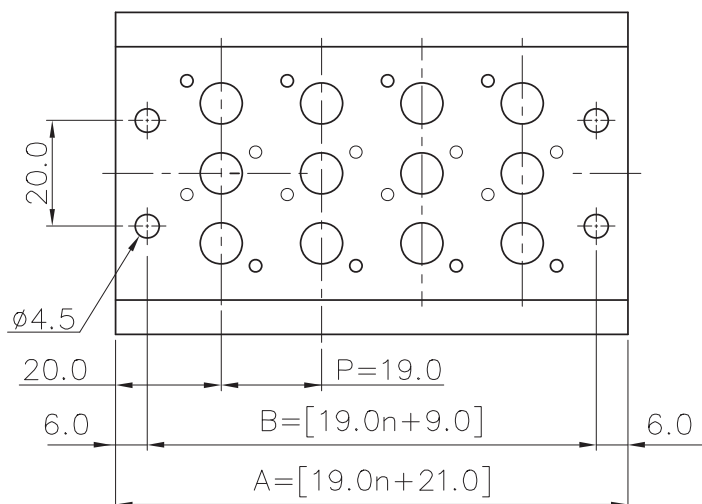

Płyta MF2500-M04 do Zaworow SF2000 5/2 5/3 M04

SKU	YPC-MF2500-M04
Producent	YPC
ilosc stacji	4
przylacze	G 1/4?
do zaworow	SF / SFP 2000

n	2	4	6	8	10
B	47.0	85.0	123.0	161.0	199.0
A	59.0	97.0	135.0	173.0	211.0