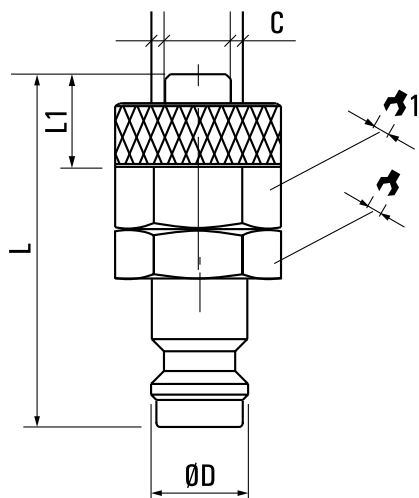

Koncówka szybkozłączki TYP21 na waz 8x6mm Skrecana

SKU	SZ-M21-8X6-SK
Producent	Rectus
seria rectus	21
DN	5
waz	O 8 x 6 mm
material	mosiadz
zakres cisnienia [bar]	0 - 35

MODEL	C	ØD	L	L1	↻	↻1
M21-4X6	4 x 6	8.9	32.5	7.2	14	14
M21-6X8	6 x 8	8.9	32.5	7.2	14	14
M21-8X10	8 x 10	8.9	36	8.7	17	17