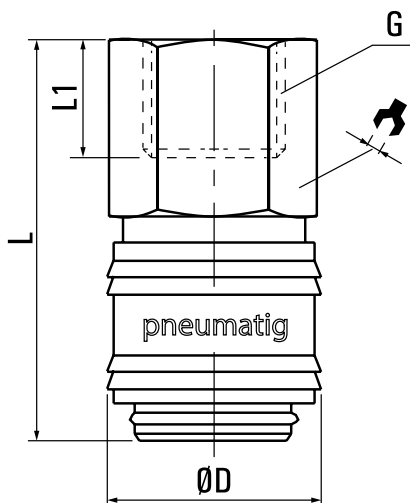

Szybkozłaczka TYP26 1/2" GW

SKU	SZ-F26-04W
Producent	Rectus
seria rectus	26
przylacze	G 1/2"
DN	7,2
material	mosiadz OT58
zakres cisnienia [bar]	0 - 35
smarowanie	odpowiednie dla uszczelnień NBR

MODEL	G	ØD	L	L1	🔌
F26-02W	1/4"	25	41	9	21
F26-03W	3/8"	25	41	9	21
F26-04W	1/2"	25	43	11	24