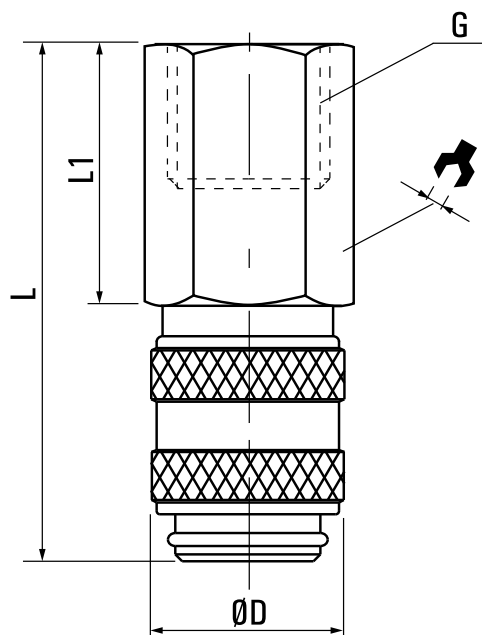

## Szybkozłaczka TYP21 1/8" GW

SKU	SZ-F21-01W
Producent	Rectus
seria rectus	21
przyłącze	G 1/8"
DN	5
material	mosiadz OT58
zakres ciśnienia [bar]	0 - 35
rodzaj gwintu	wewnętrzny

MODEL	G	ØD	L	L1	
F21-01W	1/8"	17	38	9	14
F21-02W	1/4"	17	40	11	17
F21-03W	3/8"	17	40	11	19