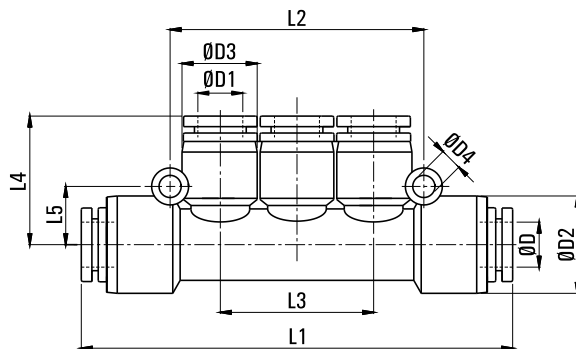

Złączka rozgałęziona na 2 X 8/6 - 3 X 4/2

SKU	PU-PKG-08-04
Producent	Hi-Tech
w	8 mm
w (r)	4 mm
typ	wielozłączka

MODEL	ØD	ØD1	ØD2	ØD3	ØD4	L1	L2	L3	L4	L5
PKG-06-04	6	4	14.5	13	3.2	58	36	22	19	8
PKG-08-04	8	4	18.4	14.5	3.2	62	42	26	20.5	9
PKG-08-06	8	6	18.4	14.5	3.2	81	48	29	24.5	9
PKG-10-06	10	6	19	14.5	4.2	87	61	29	24.5	11.5
PKG-10-08	10	8	19	14.5	4.2	87	61	29	24.5	11.5