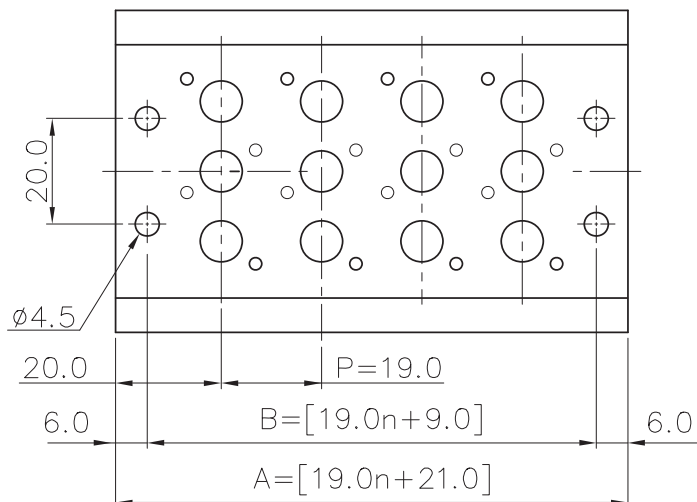

## Płyta MF2500-M02 do Zaworow SF2000 5/2 5/3 M02

SKU	YPC-MF2500-M02
Producent	YPC
ilosc stacji	2
przylacze	G 1/4?
do zaworow	SF / SFP 2000

n	2	4	6	8	10
B	47.0	85.0	123.0	161.0	199.0
A	59.0	97.0	135.0	173.0	211.0