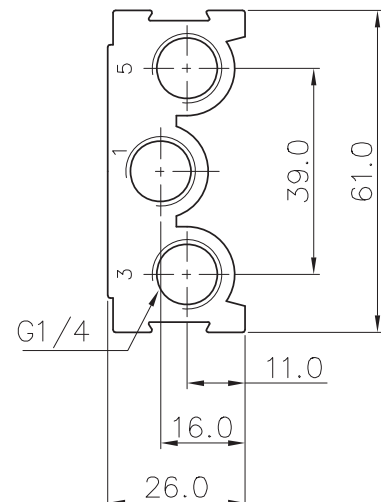

## Płyta MF2500-M02 do Zaworow SF2000 5/2 5/3 M02

SKU	YPC-MF2500-M02
Producent	YPC
ilosc stacji	2
przylacze	G 1/4?
do zaworow	SF / SFP 2000

n	2	4	6	8	10
B	47.0	85.0	123.0	161.0	199.0
A	59.0	97.0	135.0	173.0	211.0