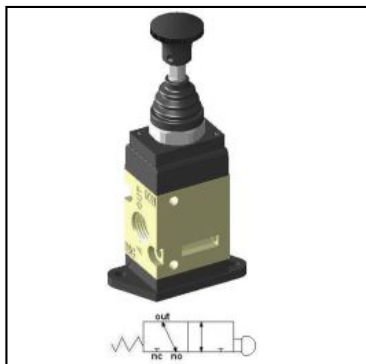

Zawór Grzybkowy 1/4" 3/2 ze sprężyną, płytka montażowa

SKU	YPC-KMV460-SP
Producent	YPC
funkcja	3/2
przyłącze	G 1/4"
metoda powrotu	sprężyna
przepływ [l/min]	1000
zakres ciśnienia [bar]	0 - 8
zakres temperatur [C]	5 - 60
ciśnienie max. [bar]	8