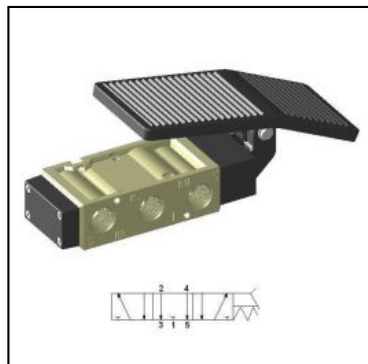

Zawor Nozny 1/2" 5/3 srodek odpowietrzony FT640-S

SKU	YPC-FT640-S
Producent	YPC
funkcja	5/3 srod. odpowietrzony
przyłącze	G 1/2"
metoda powrotu	sprezyna
przepływ [l/min]	4500
zakres ciśnienia [bar]	0 - 8
zakres temperatur [C]	5 - 60
ciśnienie max. [bar]	8