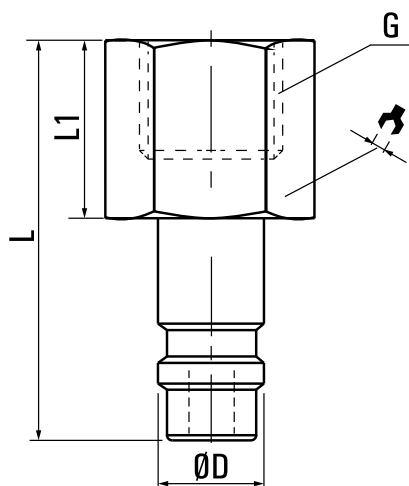

## Koncówka szybkozłączki 1/2" GW

SKU	SZ-M26-04W
Producent	Rectus
seria rectus	26
przyłącze	G 1/2"
DN	7,2
rodzaj gwintu	wewnętrzny

MODEL	G	ØD	L	L1	
M26-01W	1/8"	11.9	31	8	14
M26-02W	1/4"	11.9	32	9	17
M26-03W	3/8"	11.9	32	9	19
M26-04W	1/2"	11.9	34	11	24