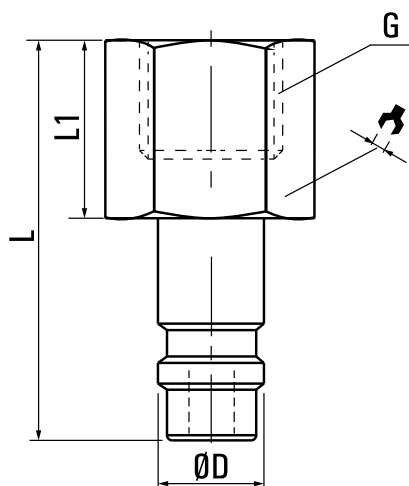

Koncówka szybkozłączki TYP26 1/8" GW

SKU	SZ-M26-01W
Producent	Rectus
seria rectus	26
przyłącze	G 1/8"
DN	7,2
rodzaj gwintu	wewnętrzny

MODEL	G	ØD	L	L1	
M26-01W	1/8"	11.9	31	8	14
M26-02W	1/4"	11.9	32	9	17
M26-03W	3/8"	11.9	32	9	19
M26-04W	1/2"	11.9	34	11	24