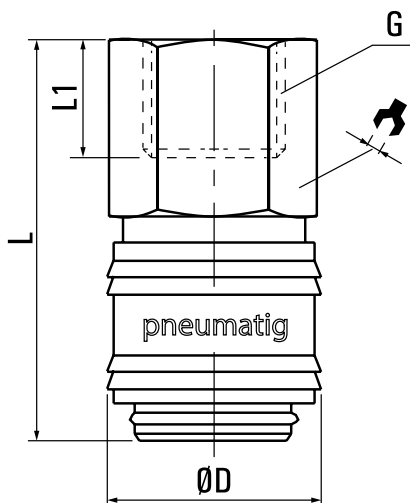

Szybkozłaczka TYP26 1/4" GW

SKU	SZ-F26-02W
Producent	Rectus
seria rectus	26
przyłącze	G 1/4"
DN	7,2
material	mosiadz OT58
zakres ciśnienia [bar]	0 - 35
smarowanie	odpowiednie dla uszczelnień NBR
rodzaj gwintu	wewnętrzny

MODEL	G	ØD	L	L1	↻
F26-02W	1/4"	25	41	9	21
F26-03W	3/8"	25	41	9	21
F26-04W	1/2"	25	43	11	24