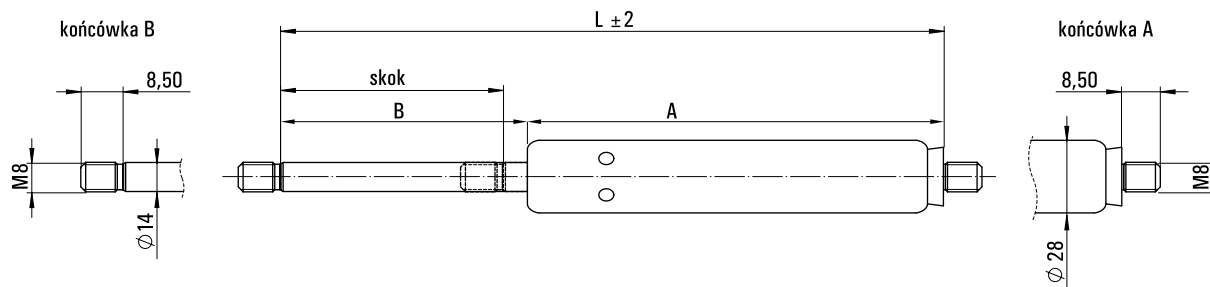

Sprezyna gazowa TYP 16-6 - o14/28 - skok 98mm - dl 268mm

SKU	SG-01624272
Producent	Suspa
Typ	16-6
Długość [mm]	268 +/- 2
Gwinty	M8
Skok [mm]	98
Srednica cylindra	28 mm
Srednica tłoczyska	14 mm
Długość cylindra [mm]	168
Długość tłoczyska [mm]	100
Sila	200 - 2,000 N

Długość L ± 2 (mm)	Skok (mm)	Dł. cylindra A (mm)	Dł. tłoczyska B (mm)
218	70	118	100
268	98	168	100
368	145	218	150
468	198	268	200
568	248	318	250
668	298	368	300
768	348	418	350
874	398	474	400
963	450	508	455
1070	500	565	505