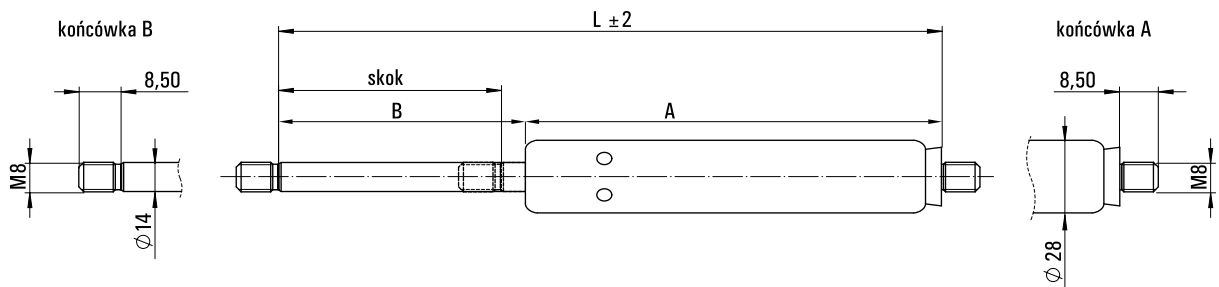

Sprezyna gazowa TYP 16-6 - o14/28 - skok 145mm - dl 368mm

SKU	SG-01624143
Producent	Suspa
Typ	16-6
Długość [mm]	368 +/- 2
Gwinty	M8
Skok [mm]	145
Srednica cylindra	28 mm
Srednica tłoczyska	14 mm
Długość cylindra [mm]	218
Długość tłoczyska [mm]	150
Sila	200 - 2000 N

Długość $L \pm 2$ (mm)	Skok (mm)	Dł. cylindra A (mm)	Dł. tłoczyska B (mm)
218	70	118	100
268	98	168	100
368	145	218	150
468	198	268	200
568	248	318	250
668	298	368	300
768	348	418	350
874	398	474	400
963	450	508	455
1070	500	565	505