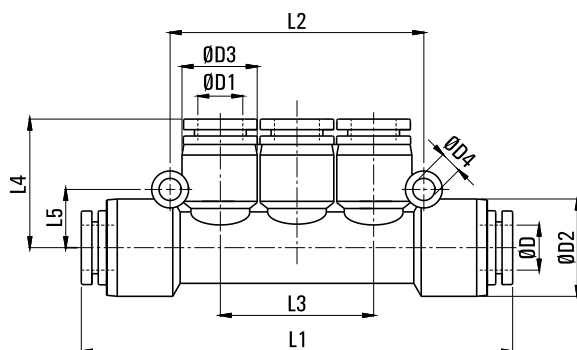

Złączka rozgalezna 2 X 8/6 - 3 X 6/4

SKU	PU-PKG-08-06
Producent	Hi-Tech
waz	Ø 8 mm
waz (r)	Ø 6 mm
typ	wielozłączka

MODEL	ØD	ØD1	ØD2	ØD3	ØD4	L1	L2	L3	L4	L5
PKG-06-04	6	4	14.5	13	3.2	58	36	22	19	8
PKG-08-04	8	4	18.4	14.5	3.2	62	42	26	20.5	9
PKG-08-06	8	6	18.4	14.5	3.2	81	48	29	24.5	9
PKG-10-06	10	6	19	14.5	4.2	87	61	29	24.5	11.5
PKG-10-08	10	8	19	14.5	4.2	87	61	29	24.5	11.5