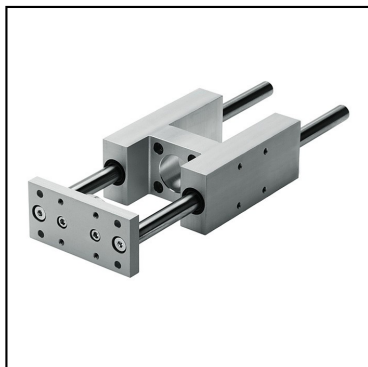

Prowadnica silownika 32 x 256

SKU	C-G-032-0256
Producent	Pneumatig