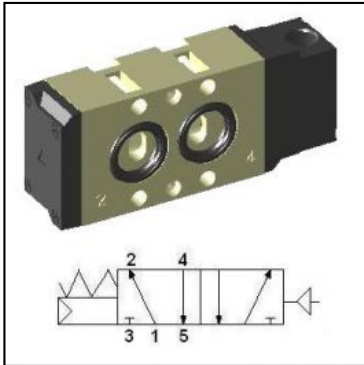

## Pneumatyczny zawór NAMUR SNP3101

SKU	YPC-SNP3101
Producent	YPC
szerokosc [mm]	23
funkcja	5/2 monostabilny
przylacze	G 1/4?
metoda powrotu	powietrze + sprężyna
przepływ [l/min]	1000
zakres ciśnienia [bar]	1.5 - 10
zakres temperatur [C]	5 - 60
ciśnienie max. [bar]	10
czas reakcji (5 bar) [ms]	30
częstotliwość pracy [Hz]	5