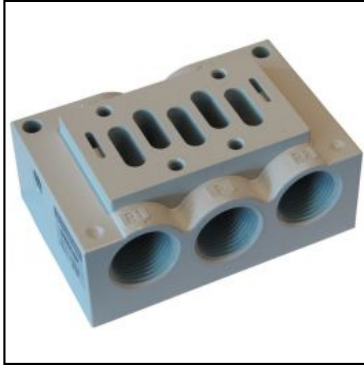

Płyta SIB52-S do Zaworow SIV500

SKU	YPC-SIB52-S
Producent	YPC
ilosc stacji	1
przylacze	G 3/8?