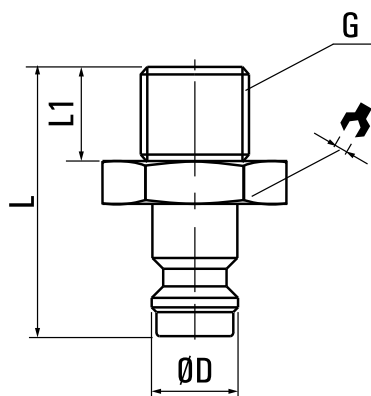

Koncówka szybkozłączki TYP21 1/8" GZ

SKU	SZ-M21-01Z
Producent	Rectus
seria rectus	21
przyłącze	G 1/8"
DN	5
rodzaj gwintu	zewnetrzny

MODEL	G	ØD	L	L1	
M21-01Z	1/8"	8.9	25	7	14
M21-02Z	1/4"	8.9	26.2	8	17
M21-03Z	3/8"	8.9	26.7	8.5	19