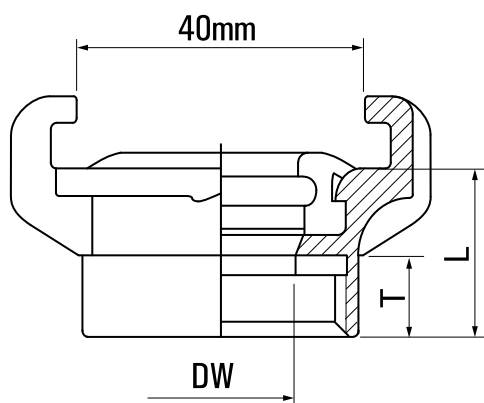

## Szybkozłaczka klowa GEKA Plus 1/2" W

SKU	SZ-FKL-04W
Producent	Karasto GEKA
przylacze	G 1/2"
medium	powietrze, woda
material	mosiadz
zakres temperatur [C]	0 - 100
zakres cisnienia [bar]	0 - 42

SYMBOL	GWINT	DW	L	T
SZ-FKL-03W	3/8"	11	21	9,5
SZ-FKL-04W	1/2"	14	21	9,5
SZ-FKL-05W	3/4"	19	22	10,5
SZ-FKL-06W	1"	23	23	11
SZ-FKL-07W	1 1/4"	23	28	13,5