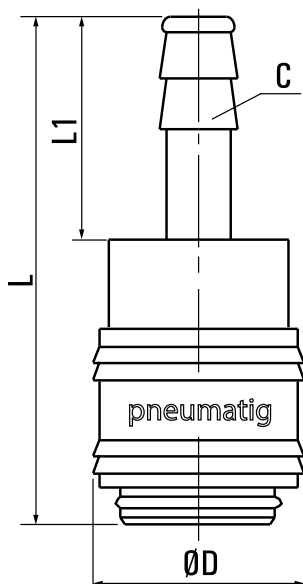

## Szybkozłaczka na waz 6 mm

SKU	SZ-F26-06
Producent	Rectus
seria rectus	26
DN	7,2
waz	O 6 mm
material	mosiadz OT58
zakres temperatur [C]	0 - 80
zakres cisnienia [bar]	0 - 35
instalacja	dowolne polozenie

MODEL	C	ØD	L	L1
F26-06	6	25	54	24
F26-08	8	25	54	24
F26-09	9	25	54	24
F26-10	10	25	54	24
F26-13	13	25	54	24