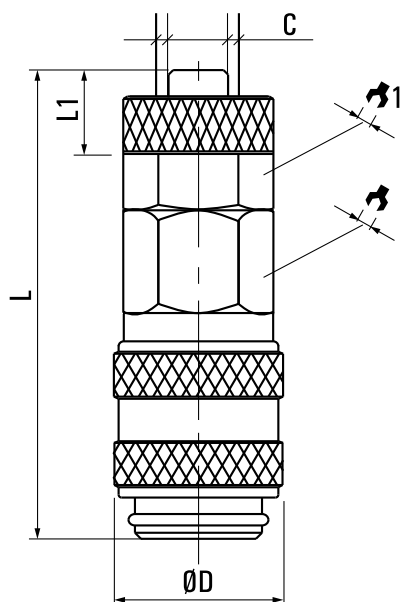

## Szybkozłaczka na waz 8x6mm Skrecana

SKU	SZ-F21-8X6-SK
Producent	Rectus
seria rectus	21
DN	5
waz	O 8 x 6 mm
material	mosiadz OT58
zakres cisnienia [bar]	0 - 35

MODEL	C	ØD	L	L1	↗	↗1
F21-4X6SK	4 x 6	17	43	7.2	14	14
F21-6X8SK	6 x 8	17	43	7.2	14	14
F21-8X10SK	8 x 10	17	43	8.7	17	17