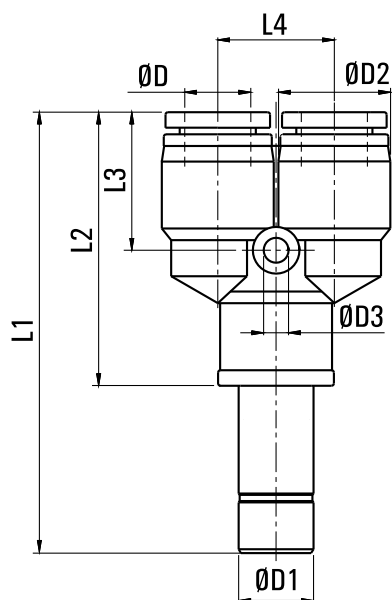

Trojnik redukcyjny 10-08 PWJ-10-08

SKU	PU-PWJ-10-08
Producent	Hi-Tech
waz	Ø 10 mm
waz (r)	Ø 8 mm
typ	redukcja, trojnik Y

MODEL	ØD	ØD1	ØD2	ØD3	L1	L2	L3	L4
PWJ-06-04	4	6	11.5	3.2	52.8	33.8	14.5	11
PWJ-08-06	6	8	13.5	3.2	55.5	35	15	13
PWJ-10-06	8	10	15	3.2	62	37.3	18	15
PWJ-12-10	10	12	19	4.2	72.5	46.5	21	18