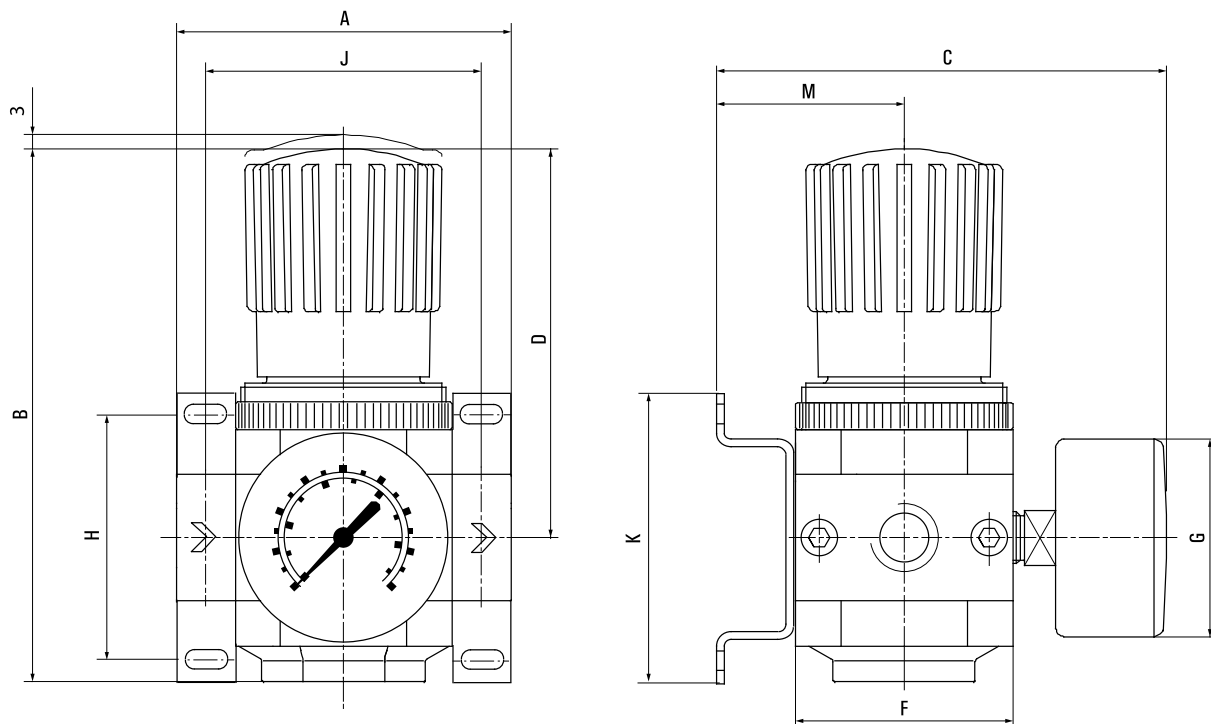

Reduktor 1/2

SKU	AGD-F-R04
Producent	Pneumatig
przyłącze	G 1/2?
cisnienie max. [bar]	16
zakres regulacji	0.5 - 12 bar
przepływ [l/min]	3500
zakres temperatur [C]	0 - 60
maksymalna temperatura [C]	60
obudowa	cynk odlewany ciśnieniowo

MODEL	A	B	C	D	F	G	H	J	K	M
F-R02	64	96	95	69	40	41	35	52	43	39
F-R04	85	135	112	99	55	50	60	70	70	47