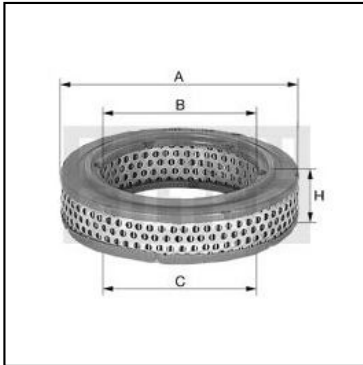

Wkład filtra powietrza 23115 do sprężarek śrubowych

SKU	23115
Producent	MANN Filter