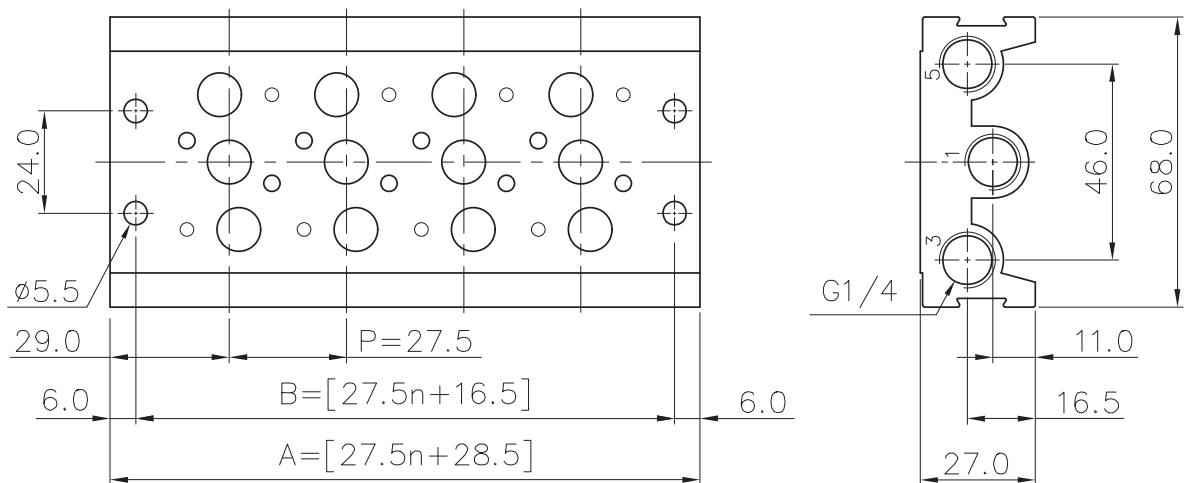

MF4500-M04 Placa para Valvulas SF4000 5/2 5/3 M04

SKU	YPC-MF4500-M04
Producent	Pneumatig
numero de estaciones	4
conexion	G 1/4?
a las valvulas	SF / SFP 4000

n	2	4	6	8	10
B	71.5	126.5	181.5	236.5	291.5
A	83.5	138.5	193.5	248.5	303.5