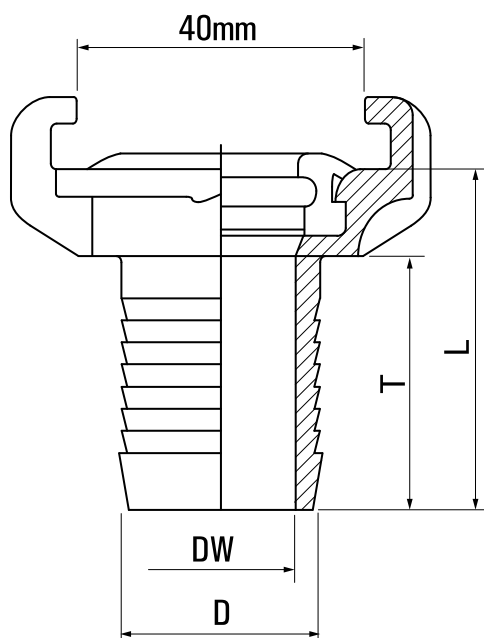

Szybkozłaczka klowa GEKA Plus na waz 16

SKU	SZ-FKL-016
Producent	Karasto GEKA
waz	O 16 mm
medium	powietrze, woda
material	mosiadz
zakres temperatur [C]	0 - 100
zakres cisnienia [bar]	0 - 42

SYMBOL	DW	NW	L	T
SZ-FKL-010	10	7,5	40	28
SZ-FKL-013	13	10	40	28
SZ-FKL-016	16	13,5	44	32
SZ-FKL-019	19	17	44	32
SZ-FKL-025	25	21,5	50	37
SZ-FKL-032	32	28	60	48
SZ-FKL-038	38	34	63	48