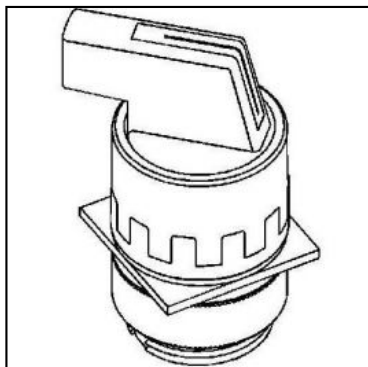

Przelacznik z blokada

SKU	SL-B-1
Producent	YPC