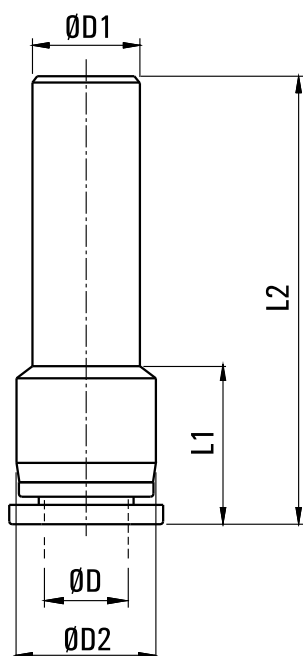

Redukcja 8/6-6 PGJ-08-06

SKU	PU-PGJ-08-06
Producent	Hi-Tech
waz	Ø 8 mm
waz (r)	Ø 6 mm
typ	redukcja

MODEL	ØD	ØD1	ØD2	L1	L2
PGJ-06-04	4	6	10	16	35
PGJ-08-04	4	8	10	13	34
PGJ-08-06	6	8	12	15.5	36
PGJ-10-06	6	10	12	16.8	41
PGJ-10-08	8	10	14	17.5	42
PGJ-12-06	6	12	13.5	13.5	38.5
PGJ-12-08	8	12	14	17.5	42.5
PGJ-12-10	10	12	17	21	46