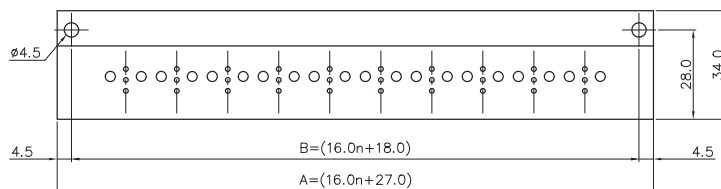

YMF20-04 płyta zaworowa

SKU	YPC-YMF20-04
Producent	YPC
ilosc stacji	4
przyłącze	G 1/8?

n	2	4	6	8	10	12	14
B	50.0	82.0	114.0	146.0	178.0	210.0	242.0
A	59.0	91.0	123.0	155.0	187.0	219.0	251.0