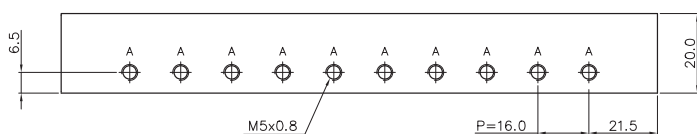

YMF20-04 płyta zaworowa

SKU	YPC-YMF20-04
Producent	YPC
ilosc stacji	4
przyłącze	G 1/8?

n	2	4	6	8	10	12	14
B	50.0	82.0	114.0	146.0	178.0	210.0	242.0
A	59.0	91.0	123.0	155.0	187.0	219.0	251.0