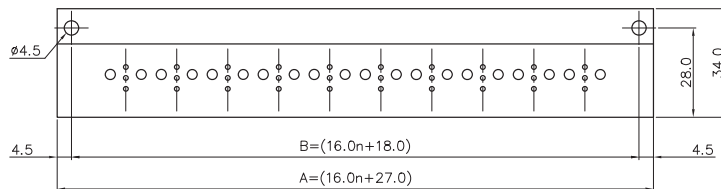

YMF20-02 płyta zaworowa

SKU	YPC-YMF20-02
Producent	Pneumatig
ilosc stacji	2
przyłącze	G 1/8?

n	2	4	6	8	10	12	14
B	50.0	82.0	114.0	146.0	178.0	210.0	242.0
A	59.0	91.0	123.0	155.0	187.0	219.0	251.0