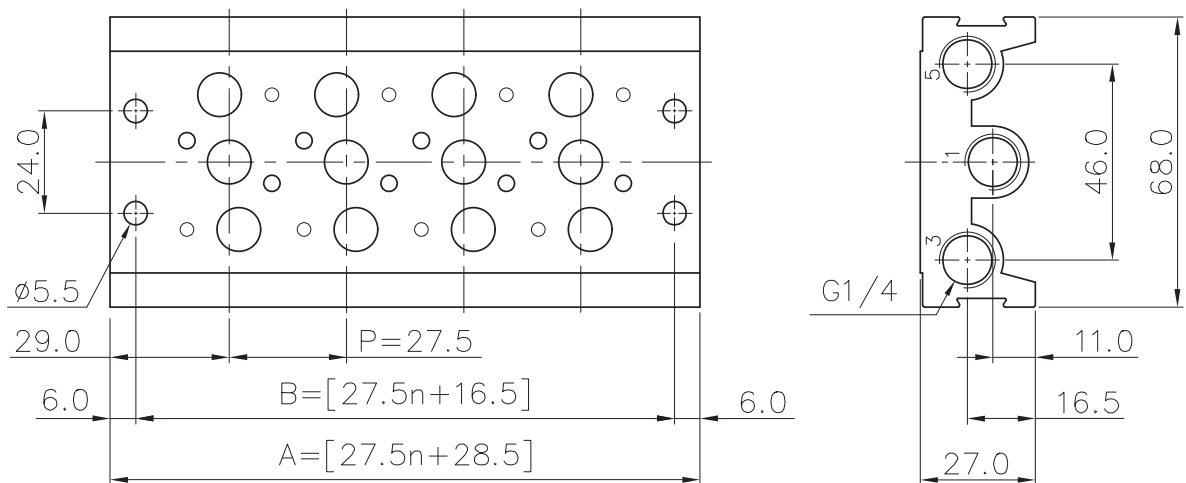

## MF4500-M06 Placa para Valvulas SF4000 5/2 5/3 M06

SKU	YPC-MF4500-M06
Producent	Pneumatig
numero de estaciones	6
conexion	G 1/4?
a las valvulas	SF / SFP 4000

n	2	4	6	8	10
B	71.5	126.5	181.5	236.5	291.5
A	83.5	138.5	193.5	248.5	303.5