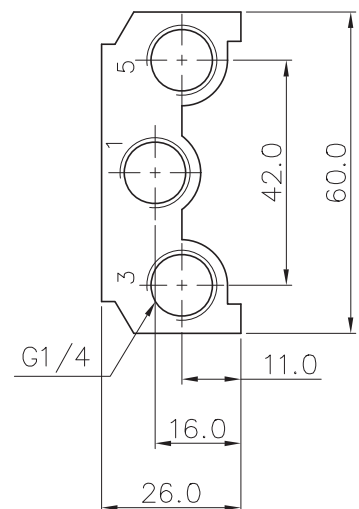

Płyta MF3500-M04 do Zaworow SF3000 5/2 5/3 M04

SKU	YPC-MF3500-M04
Producent	YPC
ilosc stacji	4
przyłącze	G 1/4"
do zaworow	SF / SFP 3000

n	2	4	6	8	10
B	55.5	103.5	151.5	199.5	247.5
A	67.5	115.5	163.5	211.5	259.5