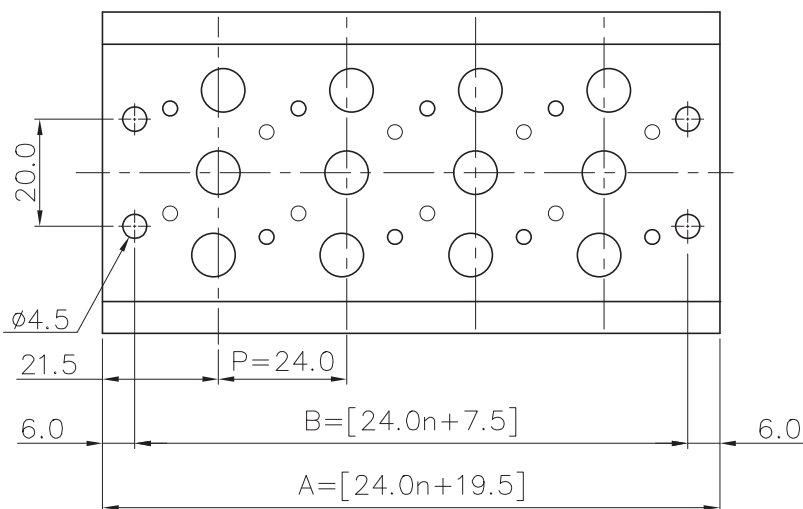

Płyta MF3500-M04 do Zaworow SF3000 5/2 5/3 M04

SKU	YPC-MF3500-M04
Producent	YPC
ilosc stacji	4
przyłącze	G 1/4"
do zaworow	SF / SFP 3000

n	2	4	6	8	10
B	55.5	103.5	151.5	199.5	247.5
A	67.5	115.5	163.5	211.5	259.5