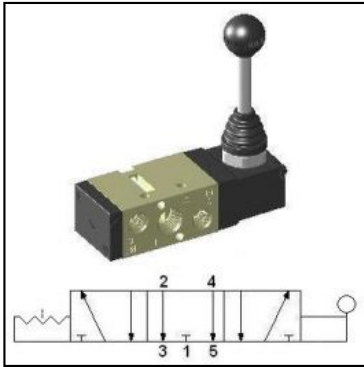

Dzwignia 1/4" 5/3 srodek odpowietrzony, bez powrotu HLV440-D

SKU	YPC-HLV440-D
Producent	YPC
funkcja	5/3 srod. odpowietrzony
przyłącze	G 1/4"
metoda powrotu	brak
przepływ [l/min]	1200
zakres ciśnienia [bar]	0 - 8
zakres temperatur [C]	5 - 60
ciśnienie max. [bar]	8
medium	sprezone powietrze, gazy obojetne