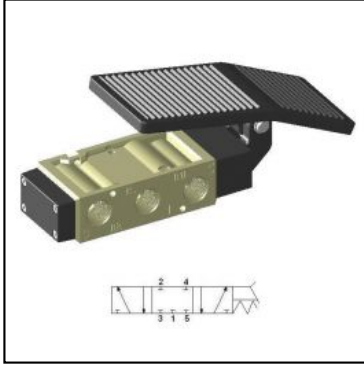

Zawor Nozny 1/2" 5/3 srodek zablokowany FT630-S

SKU	YPC-FT630-S
Producent	YPC
funkcja	5/3 srod. zablokowany
przyłącze	G 1/2"
metoda powrotu	sprezyna
przepływ [l/min]	4500
zakres ciśnienia [bar]	0 - 8
zakres temperatur [C]	5 - 60
ciśnienie max. [bar]	8