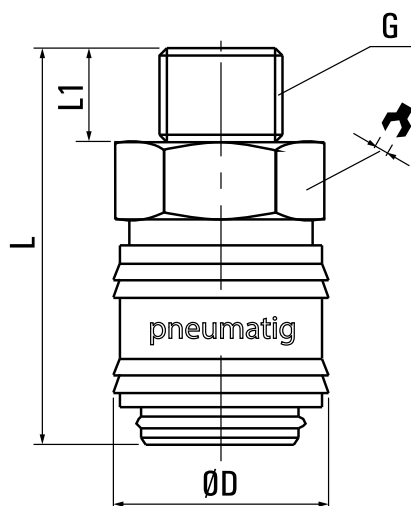

Szybkozłaczka TYP26 1/2" GZ

SKU	SZ-F26-04Z
Producent	Rectus
seria rectus	26
przyłącze	G 1/2"
DN	7,2
material	mosiadz OT58
zakres ciśnienia [bar]	0 - 35
rodzaj gwintu	zewnetrzny

MODEL	G	ØD	L	L1	↻
F26-02Z	1/4"	25	39.5	8.5	21
F26-03Z	3/8"	25	39.5	8.5	21
F26-04Z	1/2"	25	41	10	21