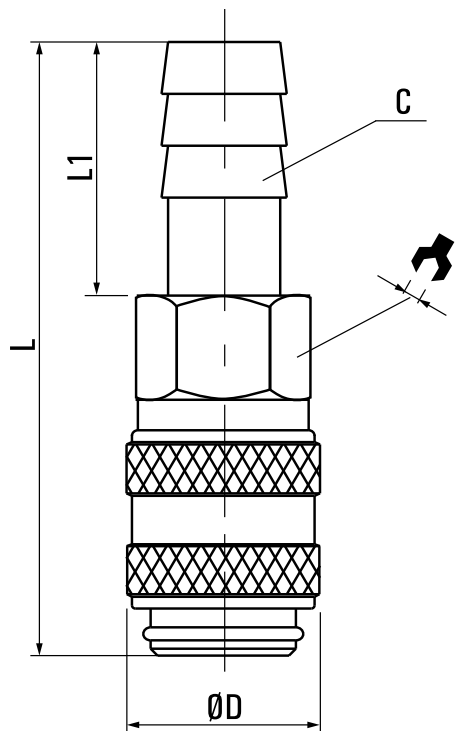

## Szybkozłaczka TYP21 na waz 6 mm

SKU	SZ-F21-06
Producent	Rectus
seria rectus	21
DN	5
waz	O 6 mm
material	mosiadz OT58
zakres temperatur [C]	0 - 80
zakres cisnienia [bar]	0 - 35
instalacja	dowolne polozenie

MODEL	C	ØD	L	L1	
F21-04	4	17	43	13	14
F21-06	6	17	48	18	14
F21-08	8	17	48	18	14
F21-09	9	17	48	18	14