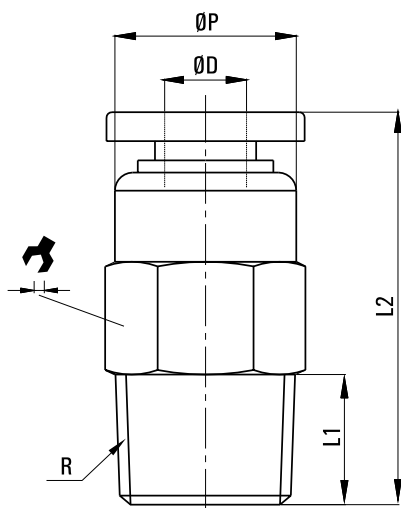

Złączka prosta z zaworem odcinającym 1/8" - 8mm

SKU	PU-SPC-08-01
Producent	Hi-Tech
waż	Ø 8 mm
typ	prosta, z zaworem
przyłącze	G 1/8"
rodzaj gwintu	zewnetrzny
typ zaworu	odcinający

MODEL	ØD	R	L1	L2	ØP	↻
SPC-04-01	4	1/8"	7.5	27.5	10	10
SPC-06-01	6	1/8"	7.5	27	12	12
SPC-06-02	6	1/4"	9.5	27	12	14
SPC-08-01	8	1/8"	7.5	29	14	14
SPC-08-02	8	1/4"	9.5	29	14	14
SPC-08-03	8	3/8"	10.5	29	14	17
SPC-10-02	10	1/4"	9.5	37	17	17
SPC-10-03	10	3/8"	10.5	37	17	17
SPC-10-04	10	1/2"	13.5	37	17	21
SPC-12-02	12	1/4"	9.5	38	20	21
SPC-12-03	12	3/8"	10.5	38	20	21
SPC-12-04	12	1/2"	13.5	38	20	21