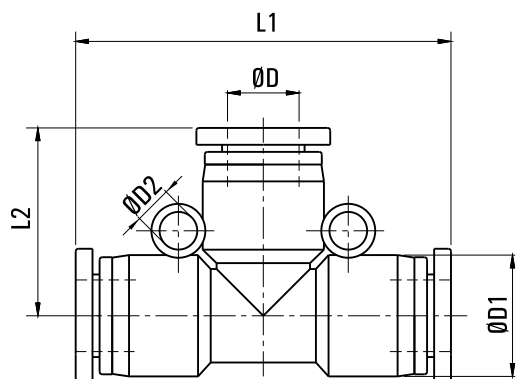

Trojnik T 10mm PUT-10

SKU	PU-PUT-10
Producent	Hi-Tech
waz	O 10 mm
typ	trojnik T

MODEL	ØD	ØD1	ØD2	L1	L2
PUT-04	4	11.5	3.2	38	19
PUT-06	6	13.5	3.2	39	19.2
PUT-08	8	15	3.2	45	22.5
PUT-10	10	19	4.2	57	27.8
PUT-12	12	21.5	4.2	59	29.5
PUT-16	16	26.5	-	64	32