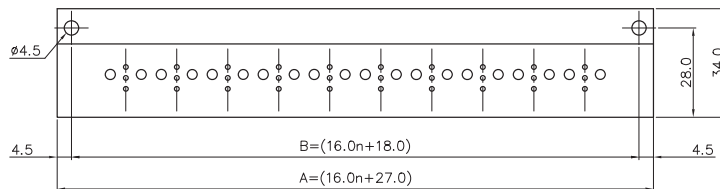

YMF20-06 płyta zaworowa

SKU	YPC-YMF20-06
Producent	YPC
ilosc stacji	6
przyłącze	G 1/8?

n	2	4	6	8	10	12	14
B	50.0	82.0	114.0	146.0	178.0	210.0	242.0
A	59.0	91.0	123.0	155.0	187.0	219.0	251.0