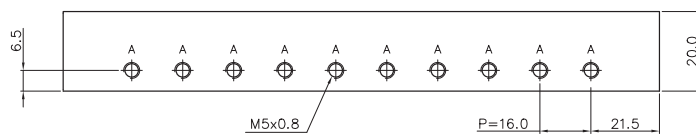

YMF20-06 płyta zaworowa

SKU	YPC-YMF20-06
Producent	YPC
ilosc stacji	6
przyłącze	G 1/8?

n	2	4	6	8	10	12	14
B	50.0	82.0	114.0	146.0	178.0	210.0	242.0
A	59.0	91.0	123.0	155.0	187.0	219.0	251.0