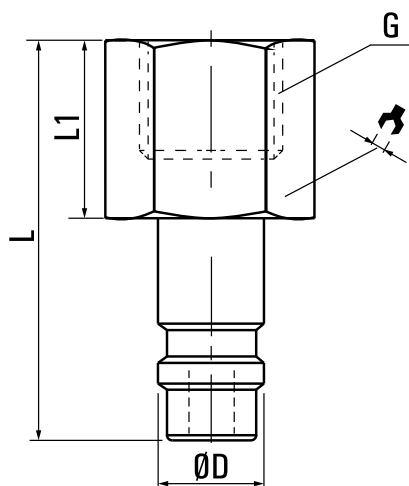

Koncówka szybkozłączki TYP26 3/8" GW

SKU	SZ-M26-03W
Producent	Rectus
seria rectus	26
przyłącze	G 3/8"
DN	7,2
rodzaj gwintu	wewnętrzny

MODEL	G	ØD	L	L1	
M26-01W	1/8"	11.9	31	8	14
M26-02W	1/4"	11.9	32	9	17
M26-03W	3/8"	11.9	32	9	19
M26-04W	1/2"	11.9	34	11	24