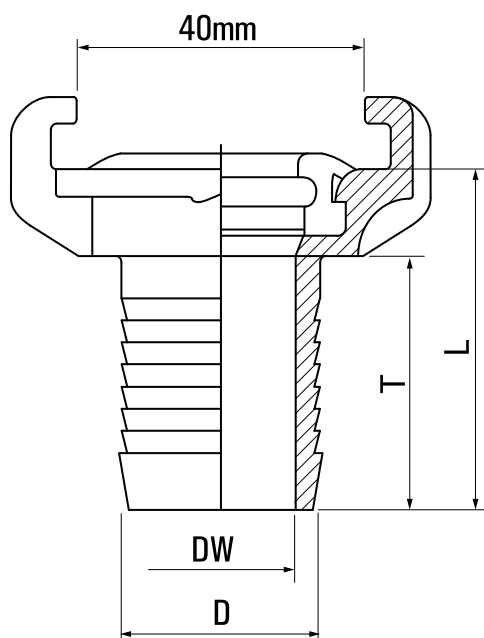

Szybkozłączka klowa GEKA Plus na waz 10

SKU	SZ-FKL-010
Producent	Karasto GEKA
waz	O 10 mm
medium	powietrze, woda
material	mosiadz
zakres temperatur [°C]	0 - 100
zakres cisnienia [bar]	0 - 42

SYMBOL	DW	NW	L	T
SZ-FKL-010	10	7,5	40	28
SZ-FKL-013	13	10	40	28
SZ-FKL-016	16	13,5	44	32
SZ-FKL-019	19	17	44	32
SZ-FKL-025	25	21,5	50	37
SZ-FKL-032	32	28	60	48
SZ-FKL-038	38	34	63	48