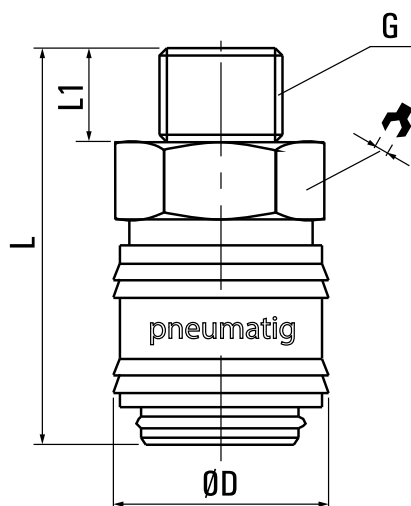

## Szybkozłaczka TYP26 1/4" GZ

|                        |              |
|------------------------|--------------|
| SKU                    | SZ-F26-02Z   |
| Producent              | Rectus       |
| seria rectus           | 26           |
| przyłącze              | G 1/4"       |
| DN                     | 7,2          |
| material               | mosiadz OT58 |
| zakres ciśnienia [bar] | 0 - 35       |
| rodzaj gwintu          | zewnetrzny   |

| MODEL   | G    | ØD | L    | L1  |  |
|---------|------|----|------|-----|---|
| F26-02Z | 1/4" | 25 | 39.5 | 8.5 | 21  |
| F26-03Z | 3/8" | 25 | 39.5 | 8.5 | 21  |
| F26-04Z | 1/2" | 25 | 41   | 10  | 21  |