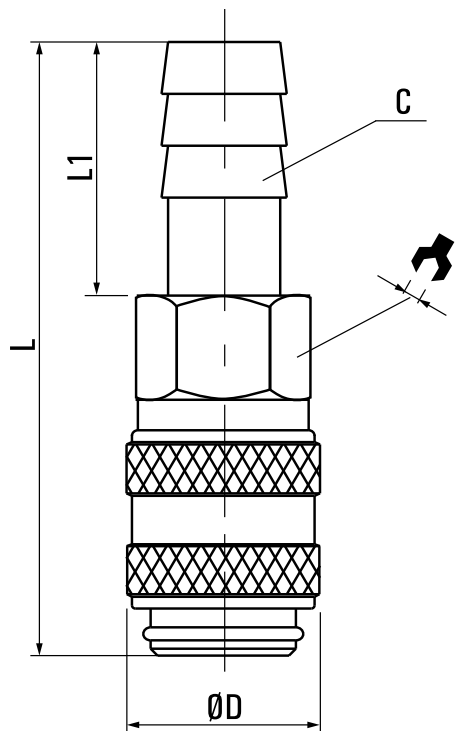

Szybkozłaczka TYP21 na waz 8 mm

SKU	SZ-F21-08
Producent	Rectus
seria rectus	21
DN	5
waz	O 8 mm
material	mosiadz OT58
zakres temperatur [C]	0 - 80
zakres cisnienia [bar]	0 - 35
instalacja	dowolne polozenie

MODEL	C	ØD	L	L1	
F21-04	4	17	43	13	14
F21-06	6	17	48	18	14
F21-08	8	17	48	18	14
F21-09	9	17	48	18	14