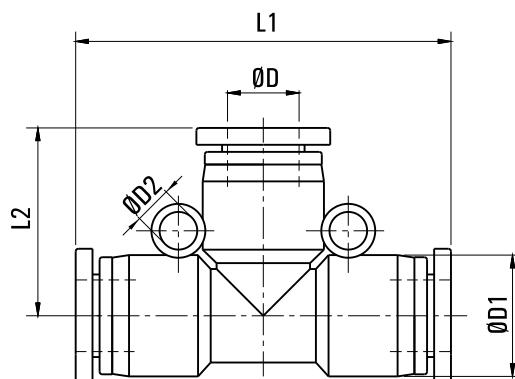

## Trojnik T 16mm PUT-16

SKU	PU-PUT-16
Producent	Hi-Tech
waz	O 16 mm
typ	trojnik T

MODEL	ØD	ØD1	ØD2	L1	L2
PUT-04	4	11.5	3.2	38	19
PUT-06	6	13.5	3.2	39	19.2
PUT-08	8	15	3.2	45	22.5
PUT-10	10	19	4.2	57	27.8
PUT-12	12	21.5	4.2	59	29.5
PUT-16	16	26.5	-	64	32