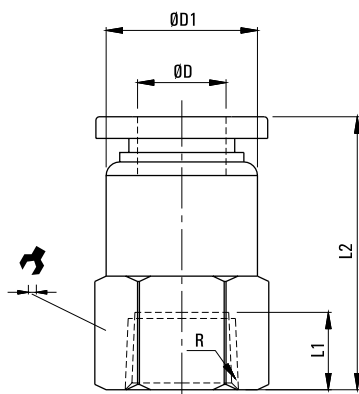

Złączka prosta zenska PCF-06-M5

SKU	PU-PCF-06-00
Producent	Hi-Tech
waz	O 6 mm
typ	prosta
przylacze	M5
rodzaj gwintu	wewnetrzny

MODEL	ØD	R	L1	L2	ØD1	↺
PCF-04-M5	4	M5	5.5	21	10	10
PCF-04-01	4	1/8"	8.5	25	10	14
PCF-04-02	4	1/4"	11	26.5	10	17
PCF-06-M5	6	M5	5.5	21.5	12	12
PCF-06-01	6	1/8"	8.5	24.5	12	14
PCF-06-02	6	1/4"	11	27	12	17
PCF-06-03	6	3/8"	12	28	12	21
PCF-08-01	8	1/8"	8.5	26	14	14
PCF-08-02	8	1/4"	11	28.5	14	17
PCF-08-03	8	3/8"	12	29.5	14	21
PCF-08-04	8	1/2"	14	31.5	14	24

MODEL	ØD	R	L1	L2	ØD1	↺
PCF-10-01	10	1/8"	8.5	29.5	17	17
PCF-10-02	10	1/4"	11	32.7	17	17
PCF-10-03	10	3/8"	12	33	17	21
PCF-10-04	10	1/2"	14	35.7	17	24
PCF-12-01	12	1/8"	8.5	31	20	21
PCF-12-02	12	1/4"	11	33.5	20	21
PCF-12-03	12	3/8"	12	34.5	20	21
PCF-12-04	12	1/2"	14	36.5	20	24
PCF-16-03	16	3/8"	12	36.5	24	24
PCF-16-04	16	1/2"	14	38.5	24	24