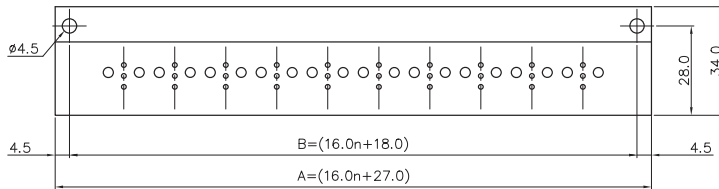

YMF20-08 płyta zaworowa

SKU	YPC-YMF20-08
Producent	YPC
ilosc stacji	8
przyłącze	G 1/8?

n	2	4	6	8	10	12	14
B	50.0	82.0	114.0	146.0	178.0	210.0	242.0
A	59.0	91.0	123.0	155.0	187.0	219.0	251.0