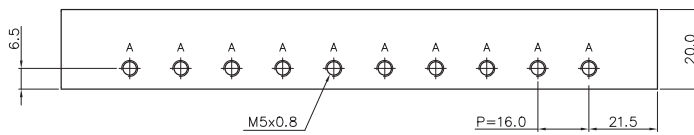

YMF20-08 płyta zaworowa

SKU	YPC-YMF20-08
Producent	YPC
ilosc stacji	8
przyłącze	G 1/8?

n	2	4	6	8	10	12	14
B	50.0	82.0	114.0	146.0	178.0	210.0	242.0
A	59.0	91.0	123.0	155.0	187.0	219.0	251.0