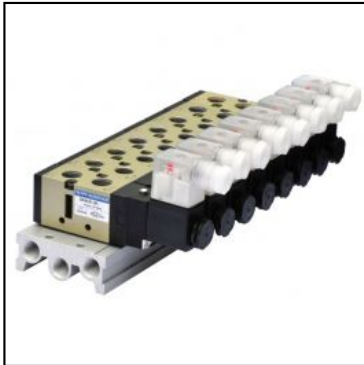

## Wyspa zaworowa WMF 4500-08

SKU	YPC-WMSF4500-08
Producent	YPC
przylacza	Plyta - 1/4? , Zawory - 1/4?
ilosc stacji	8
przeplyw [l/min]	980
stopnie ochrony	IP65
napiecie [V]	12 DC - 230 AC V