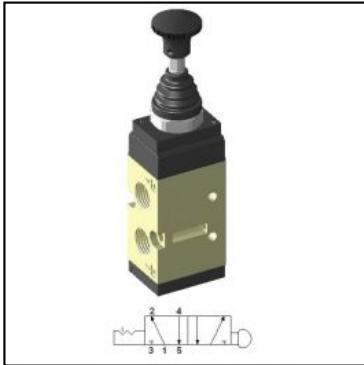

Zawór Grzybkowy 1/4" 5/2 bez powrotu

SKU	YPC-KMV410-D
Producent	YPC
funkcja	5/2
przyłącze	G 1/4"
metoda powrotu	brak
przepływ [l/min]	1000
zakres ciśnienia [bar]	0 - 8
zakres temperatur [C]	5 - 60
ciśnienie max. [bar]	8