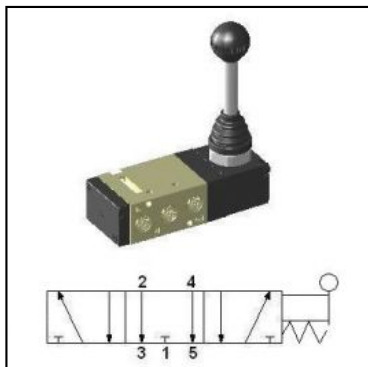

Dzwignia 1/8" 5/3 srodek odpowietrzony HLV340-S

SKU	YPC-HLV340-S
Producent	YPC
funkcja	5/3 srod. odpowietrzony
przyłącze	G 1/8"
metoda powrotu	sprezyna
przepływ [l/min]	900
zakres ciśnienia [bar]	0 - 8
zakres temperatur [C]	5 - 60
ciśnienie max. [bar]	8
medium	sprezone powietrze, gazy obojetne