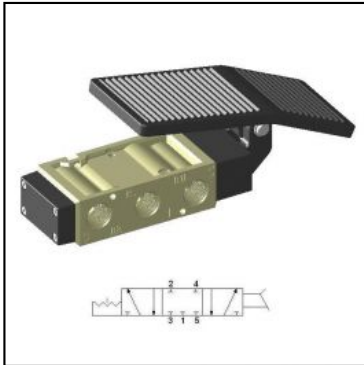

Zawor Nozny 1/2" 5/3 srodek zablokowany, bez powrotu FT630-D

SKU	YPC-FT630-D
Producent	YPC
funkcja	5/3 srod. zablokowany
przyłącze	G 1/2"
metoda powrotu	brak
przepływ [l/min]	4500
zakres ciśnienia [bar]	0 - 8
zakres temperatur [C]	5 - 60
ciśnienie max. [bar]	8